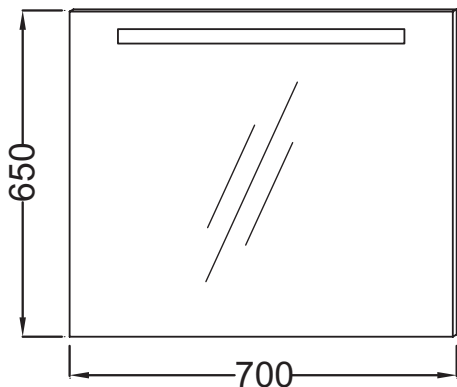

Технические характеристики

- РАЗМЕРЫ (СМ): 70 x 3 x 65 см
- ВКЛЮЧЕНИЕ: 230В, 7Вт, класс II, IP 44
- ВЕС: 8 кг

Технический чертеж

Спецификация продукта: Зеркало 70 см со светодиодной подсветкой. EB1412. Коллекция: ОБЩАЯ КАТЕГОРИЯ. РАЗМЕРЫ (СМ): 70 x 3 x 65 см. ВЕС: 8 кг. ВКЛЮЧЕНИЕ: 230В, 7Вт, класс II, IP 44.